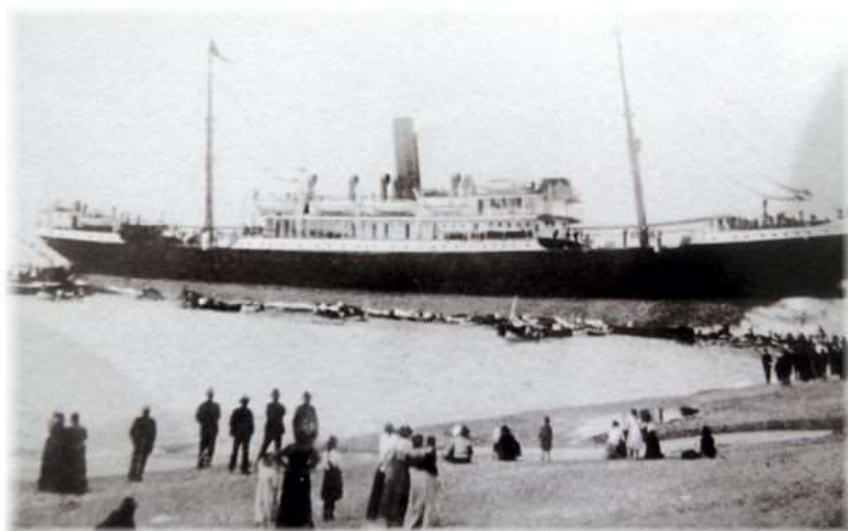

ricerca di Musi Silvia

Foto per gentile concessione di Pittaluga Francesco, che ritrae il varo del piroscafo Siena. Ricerca in collaborazione con Gianni Gomirati che ringrazio

Chi vive nel ricordo di chi resta non morirà mai...

Civili/Passeggeri

(18 vittime)

In attesa di avere maggiori dati

23.

I nomi delle vittime dell'equipaggio sono stati in parte desunti dalle 2 lapidi commemorative, recentemente restaurate, dei caduti marittimi della Società Navigazione Generale Italiana e La Veloce di Genova, ora poste sul muro del Parco della Lanterna a Genova